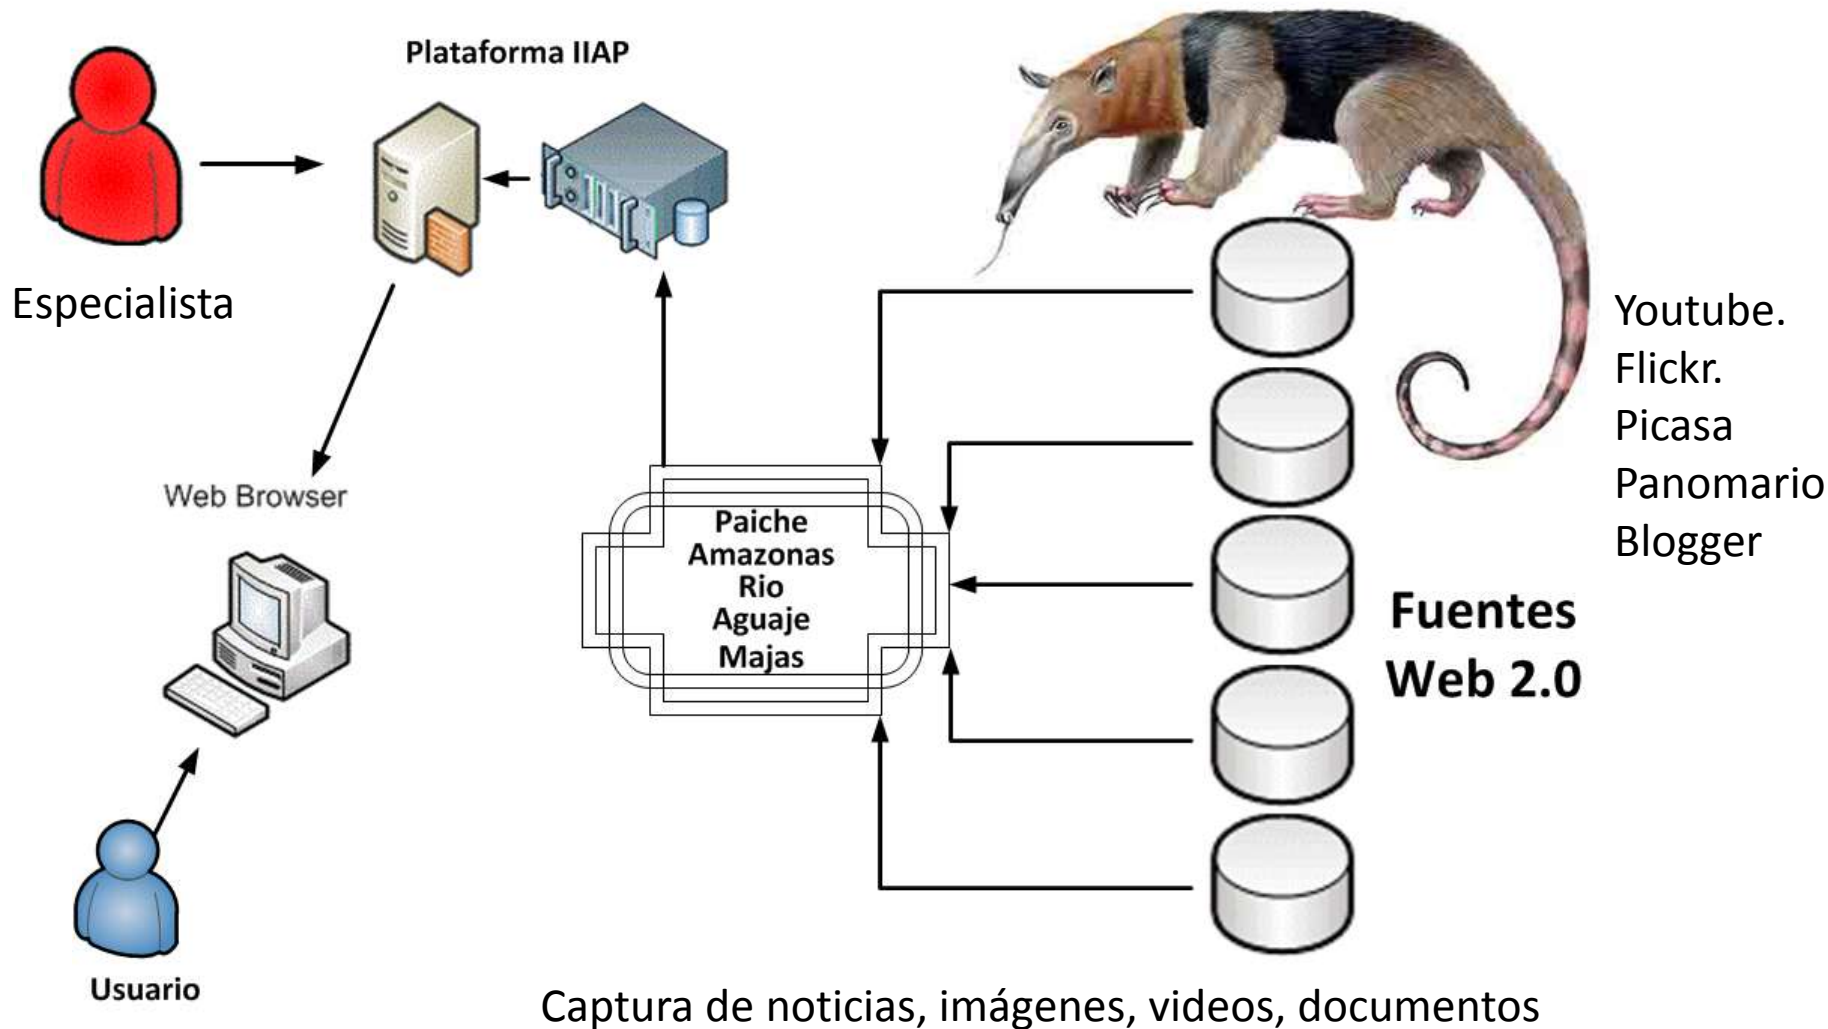

# Interoperabilidad (Web 2.0)

## AGRORED PERU

AGRORED PERU  
La Red Peruana de Intercambio  
de Información Agraria

METABUSCADOR

The screenshot shows the 'METABUSCADOR' search interface. It features a search bar at the top with tabs for 'General', 'Imágenes', 'Herramientas', and 'Portales Web'. Below the search bar, there are sections for 'Tipos de información' (Bibliográfica, Cartográfica, Tecnológica, Taxonómica, Especialista, Estadística, Proyectos, Audiovisual) and 'Instituciones' (IAH, CEPES, IIAP, INCAGRO, INIA, INRENA, ITACAB, USMP). A 'Período en años' section includes 'Desde' and 'Hasta' input fields. A 'Buscar' button is located at the bottom.

Permite el intercambio de grandes volúmenes de información entre más de 30 instituciones peruanas ubicadas en ciudades diversas y en diferentes plataformas. (Año 2008)

# Capturador Semi-Inteligente (Oso Hormiguero en Web 2.0)