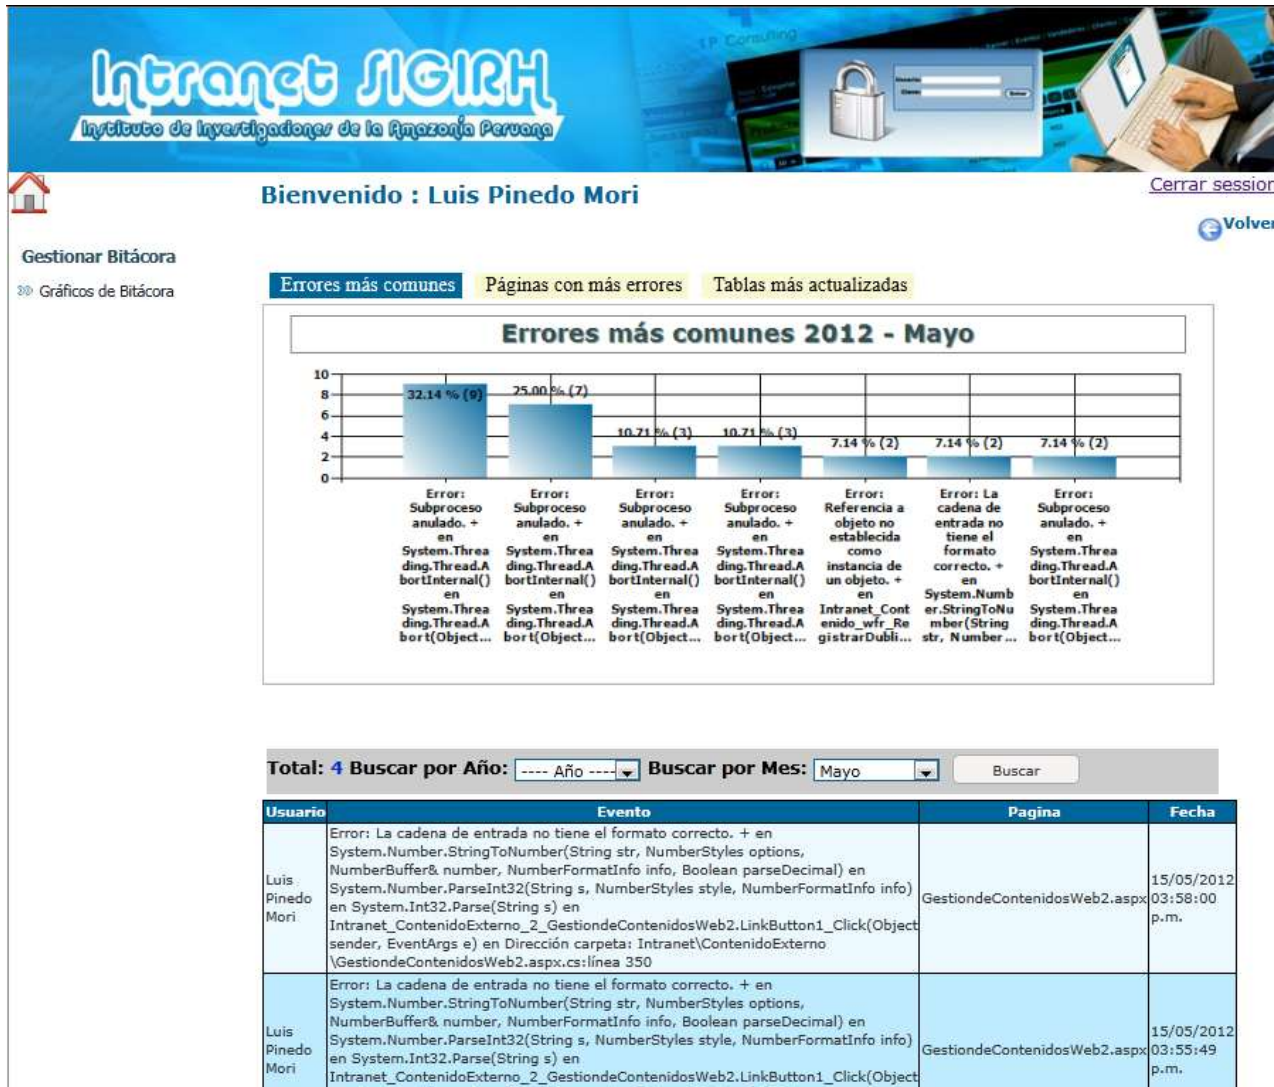

Sistema de Información para la Gestión Integrada de Recursos Hídricos