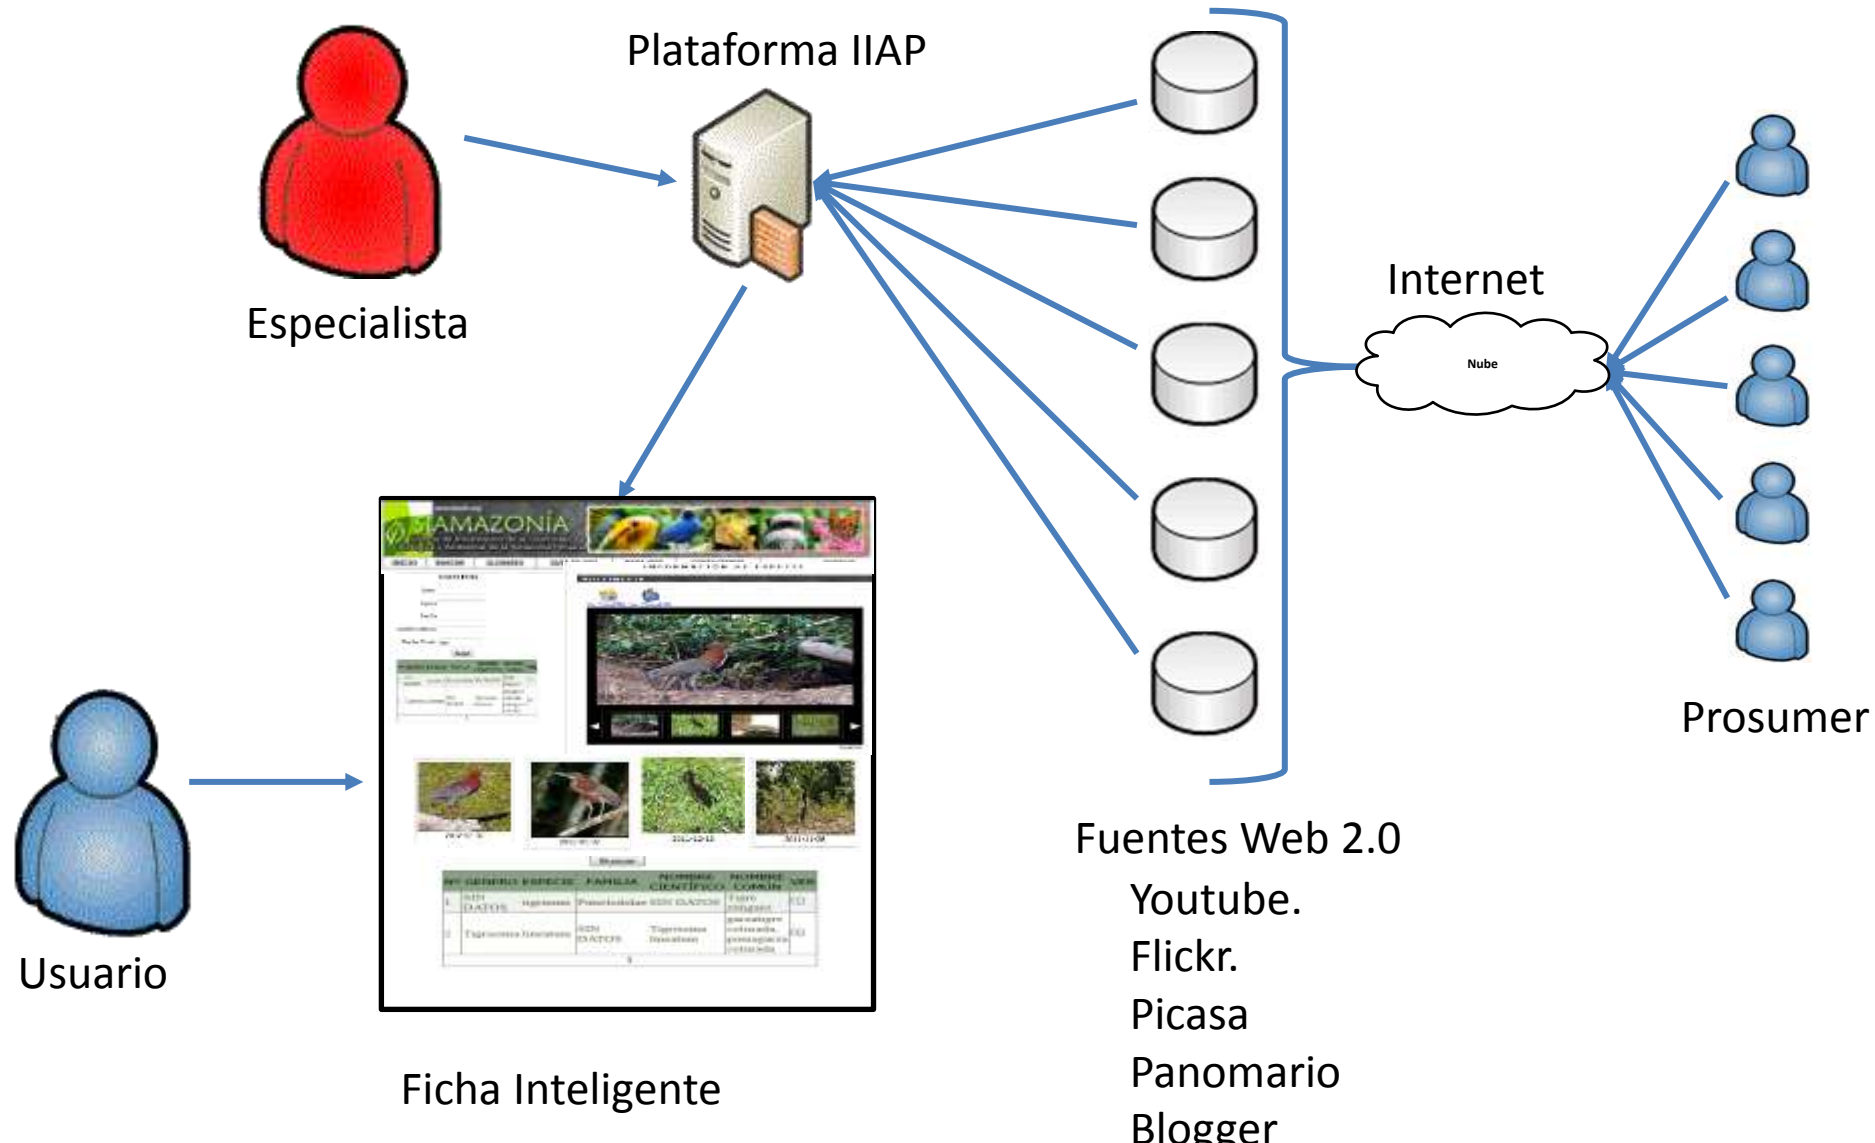

## AGRORED PERU

AGRORED PERU  
La Red Peruana de Intercambio  
de Información Agraria

METABUSCADOR

The screenshot shows the 'METABUSCADOR' search interface. It features a search bar at the top with tabs for 'General', 'Imágenes', 'Herramientas', and 'Portales Web'. Below the search bar, there are sections for 'Tipos de información' (Bibliográfica, Cartográfica, Tecnológica, Taxonómica, Especialista, Estadística, Proyectos, Audiovisual) and 'Instituciones' (IAH, CEPES, IIAP, INCAGRO, INIA, INRENA, ITACAB, USMP). A 'Período en años' section includes 'Desde' and 'Hasta' input fields. A 'Buscar' button is located at the bottom.

### FOTOS: Impresionante choque de cargueros en la India dejó nuevo vertido de petróleo

Esta tarde el derrame ya había sido controlado. La tripulación de ambas embarcaciones pudo ser rescatada

**Creado:** 09/08/2010 22:29

# Ficha Semi-Inteligente (Web 2.0)