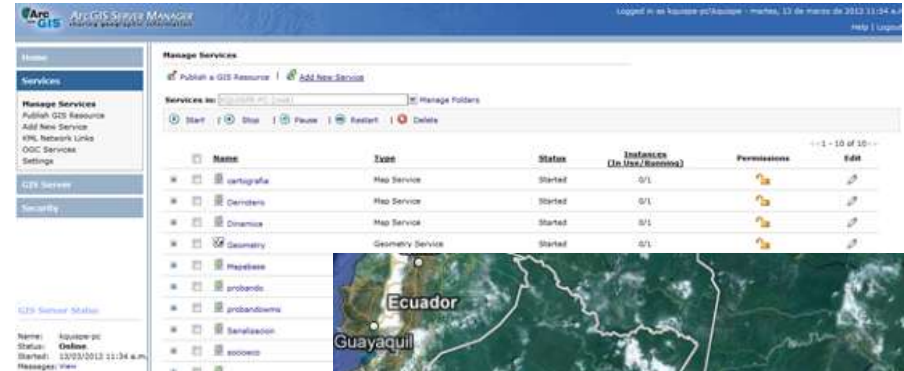

GEOAMAZONIA y Sistema de Información para la Gestión Territorial

Se viene implementando el principal servidor geográfico amazónico online e interoperable denominado GEOAMAZONIA (2012).

- Alimentado por más de un millar de mapas trabajado por el CIGAP (30 años) y por miles de fuentes externas (wms).
- Cuenta con el apoyo proyecto BIOCAN.

Así mismo a partir de décadas de experiencia en ZEE viene diseñándose el SI para la Gestión Territorial de la Amazonía, orientado a toma de decisiones.