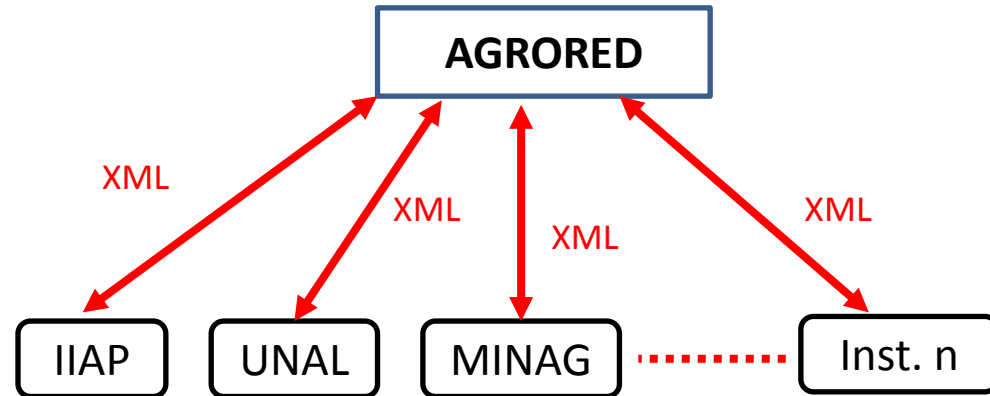

## Web 4.0

Web Ubicua

Sistemas operativos Web

Ambientes inteligentes  
Monitoreo Control de Rios

Web total

2016

10 millones páginas web  
375 millones usuarios

74 millones páginas web  
794 millones usuarios

# Interoperabilidad (Web 2.0)

## AGRORED PERU

AGRORED PERU  
La Red Peruana de Intercambio  
de Información Agraria

METABUSCADOR

The screenshot shows the 'METABUSCADOR' search interface. It features a search bar at the top with tabs for 'General', 'Imágenes', 'Herramientas', and 'Portales Web'. Below the search bar, there are sections for 'Tipos de información' (Bibliográfica, Cartográfica, Tecnológica, Taxonómica, Especialista, Estadística, Proyectos, Audiovisual) and 'Instituciones' (IAH, CEPES, IIAP, INCAGRO, INIA, INRENA, ITACAB, USMP). A 'Período en años' section includes 'Desde' and 'Hasta' input fields. A 'Buscar' button is located at the bottom.