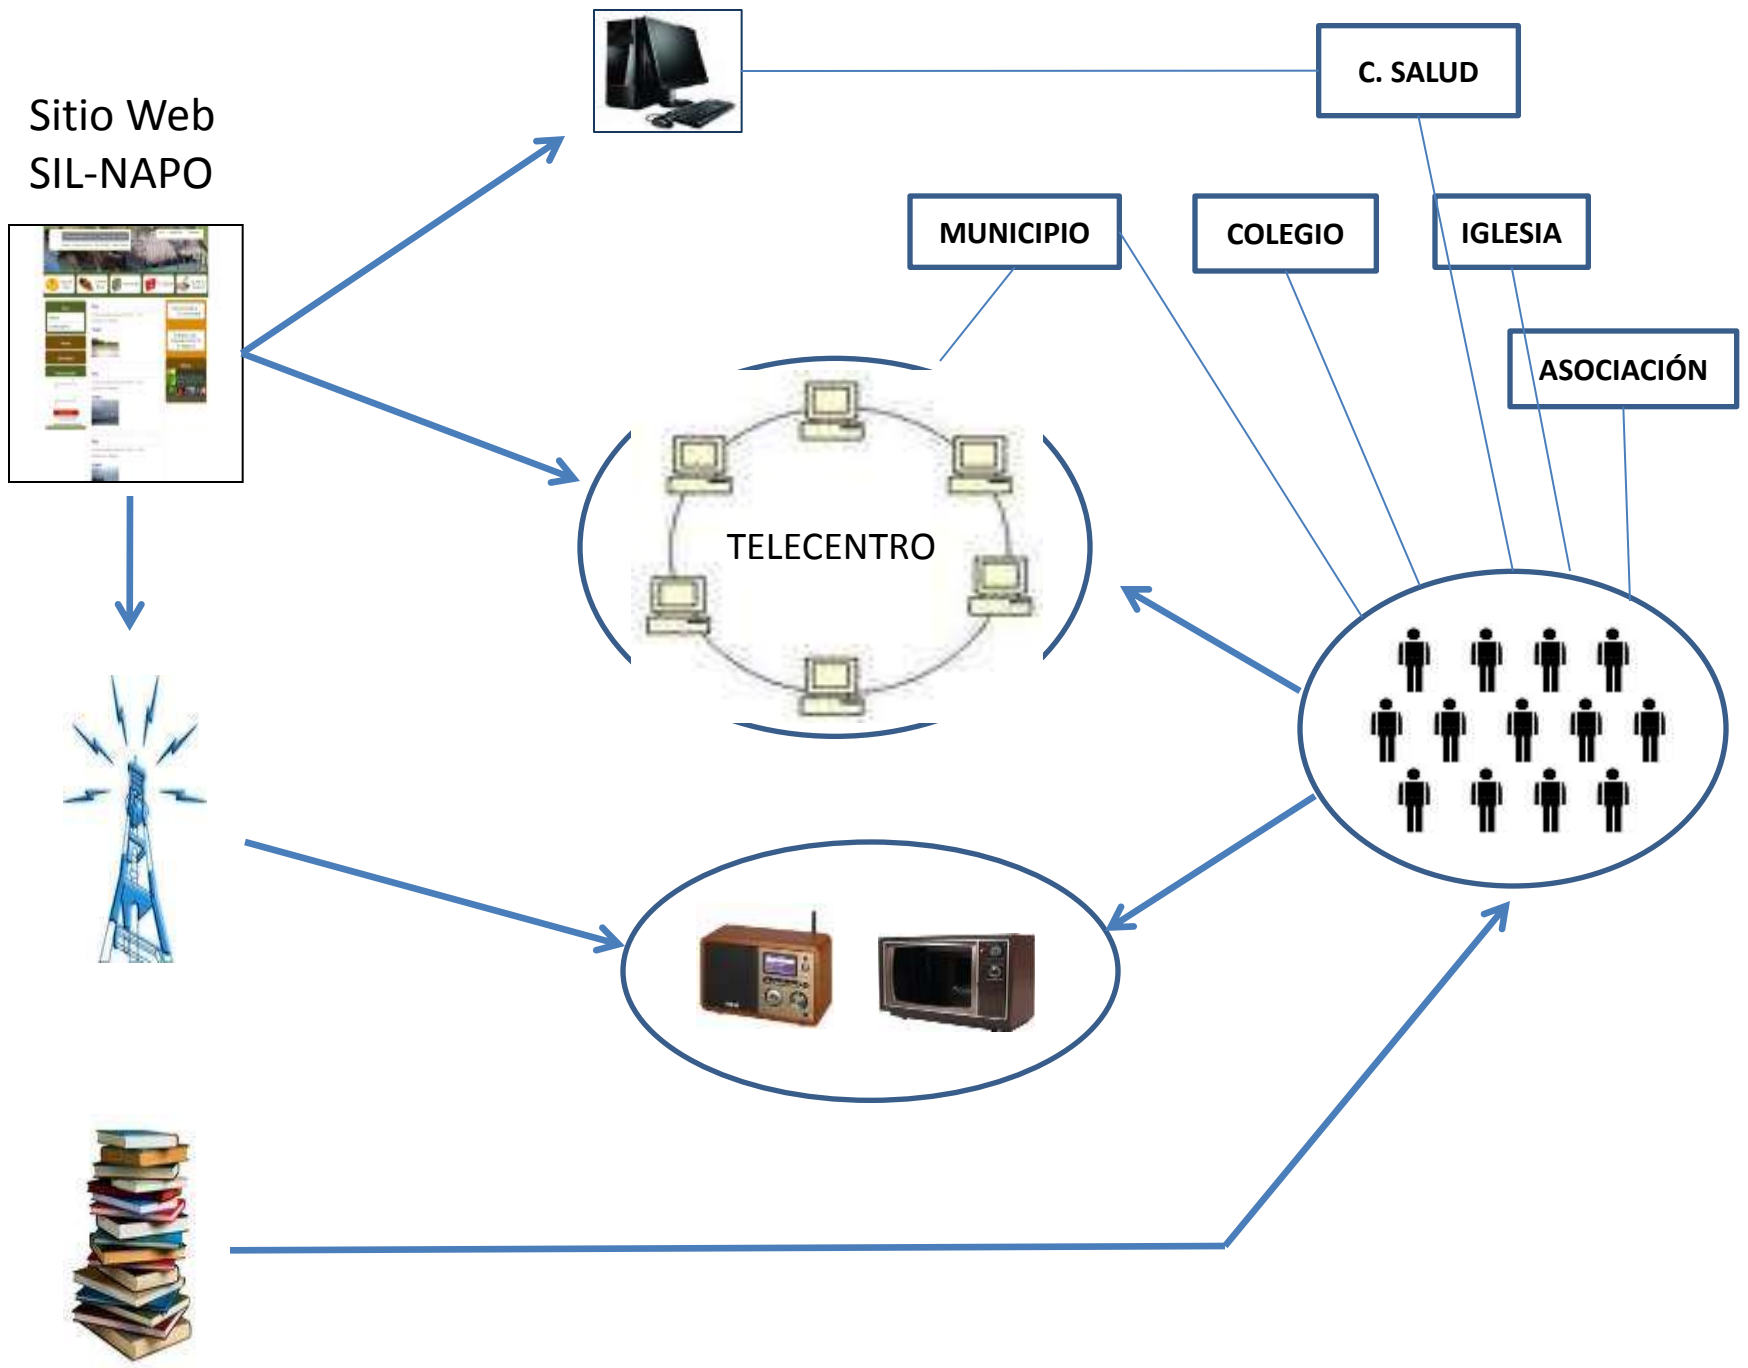

Temas:

- Desarrollo productivo
- Conservación de biodiversidad
- Seguridad Alimentaria
- Uso de plantas medicinales (salud)
- Educación Ambiental.

The screenshot shows the user interface of the SIL website. At the top, there is a header with the title 'Comunidades de la Cuenca del Napo' and a list of communities: 'Mazán - Tacsha Curaray - Sta. Clotilde - Cabo pantoja'. Navigation links for 'Inicio', 'Mapa del sitio', and 'Contáctenos' are also present. Below the header is a horizontal menu with five icons and labels: 'Vende más' (pumpkin), 'Come bien' (food), 'Educate' (books), 'Cuida la salud' (first aid kit), and 'Cuida tu Chacra' (plant). The main content area is divided into several sections: 'Sobre el SIL' with links for 'Inicio', '¿Qué es el SIL?', and 'Socios'; 'Precios' with an image of money; 'Puerto' with a search box; 'Infórmate más descubre más' with a search bar and a 'Buscar' button; 'APRENDE MÁS' with categories for 'Videos', 'Capacitación', 'Presentaciones', 'Audios', 'Eventos Comunales', and 'Manuales'; 'Fotos de tu comunidad'; 'Enlaces' with links to 'IIAP' and 'SIAMAZONIA'; and 'Clima Mazán' with a weather forecast for Monday (17°C/8°C), Tuesday (21°C/10°C), and Wednesday (23°C/11°C).

• Esta asociada a gobiernos locales, grupos religiosos, colegios, asociaciones de productores y centros de salud.

• Utiliza multimedios para interactuar con las poblaciones.